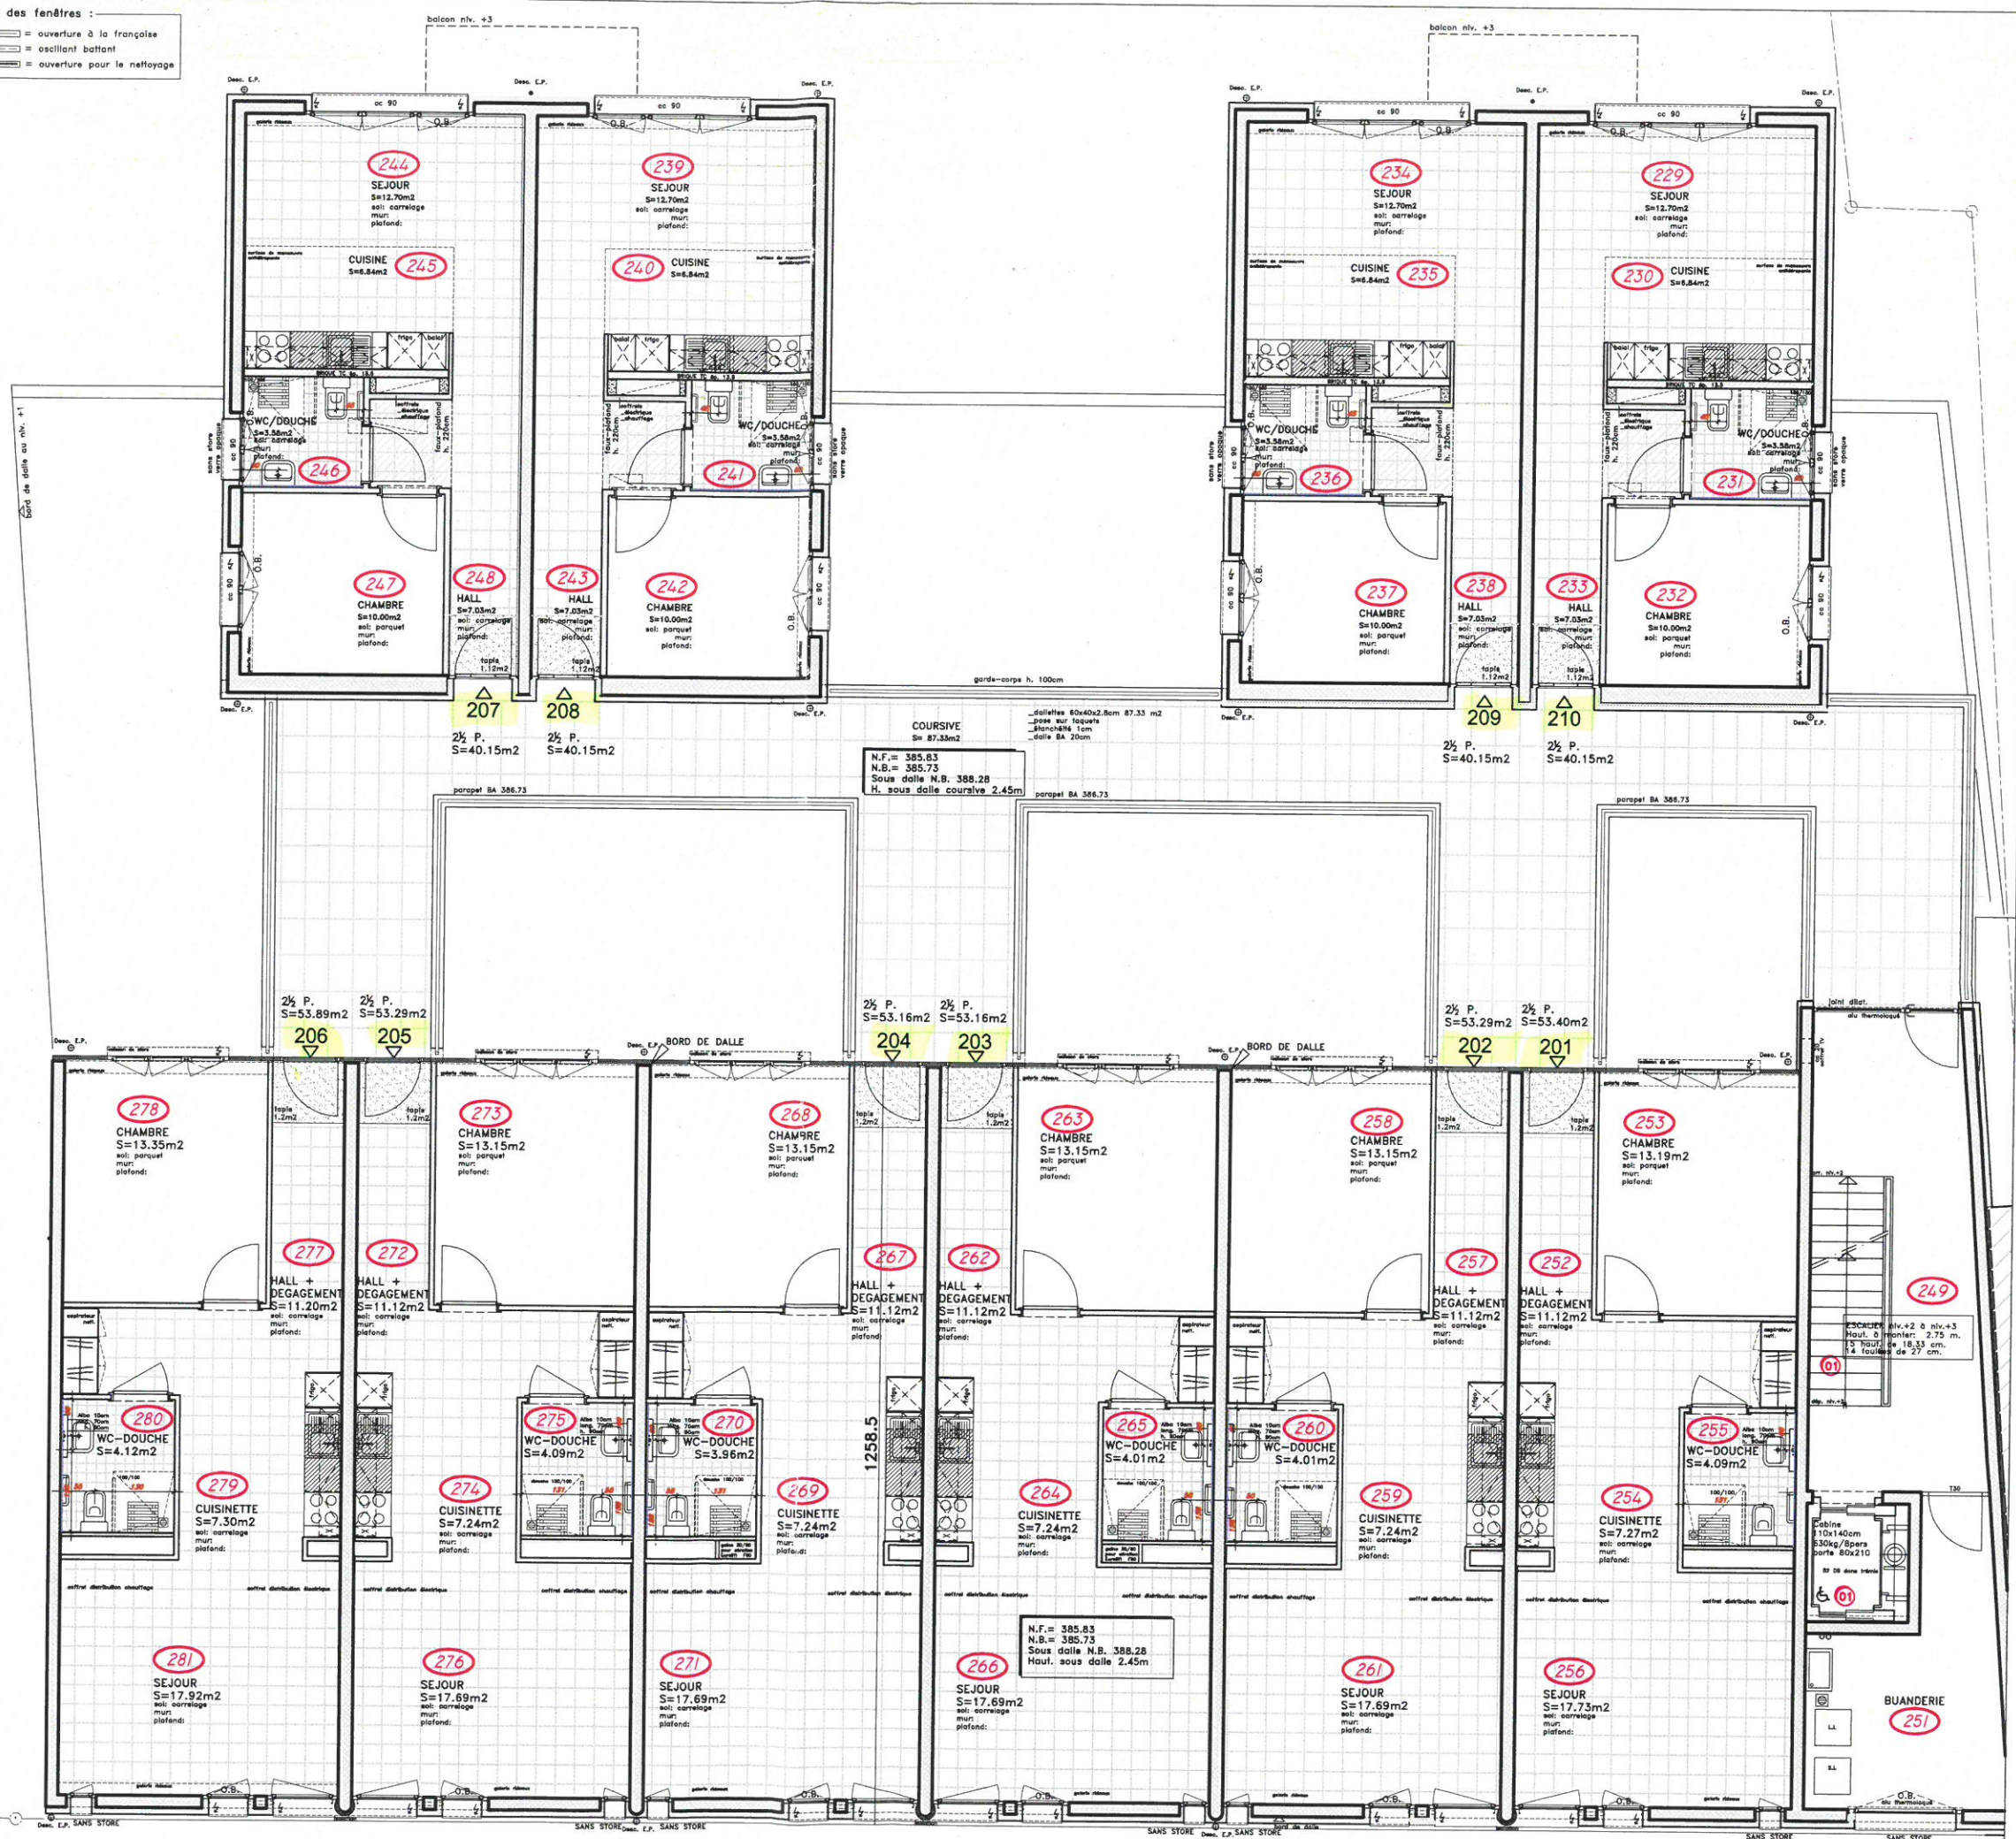

Légende des fenêtres :
O.F. = ouverture à la française
O.B. = oscillant battant
O.N. = ouverture pour le nettoyage