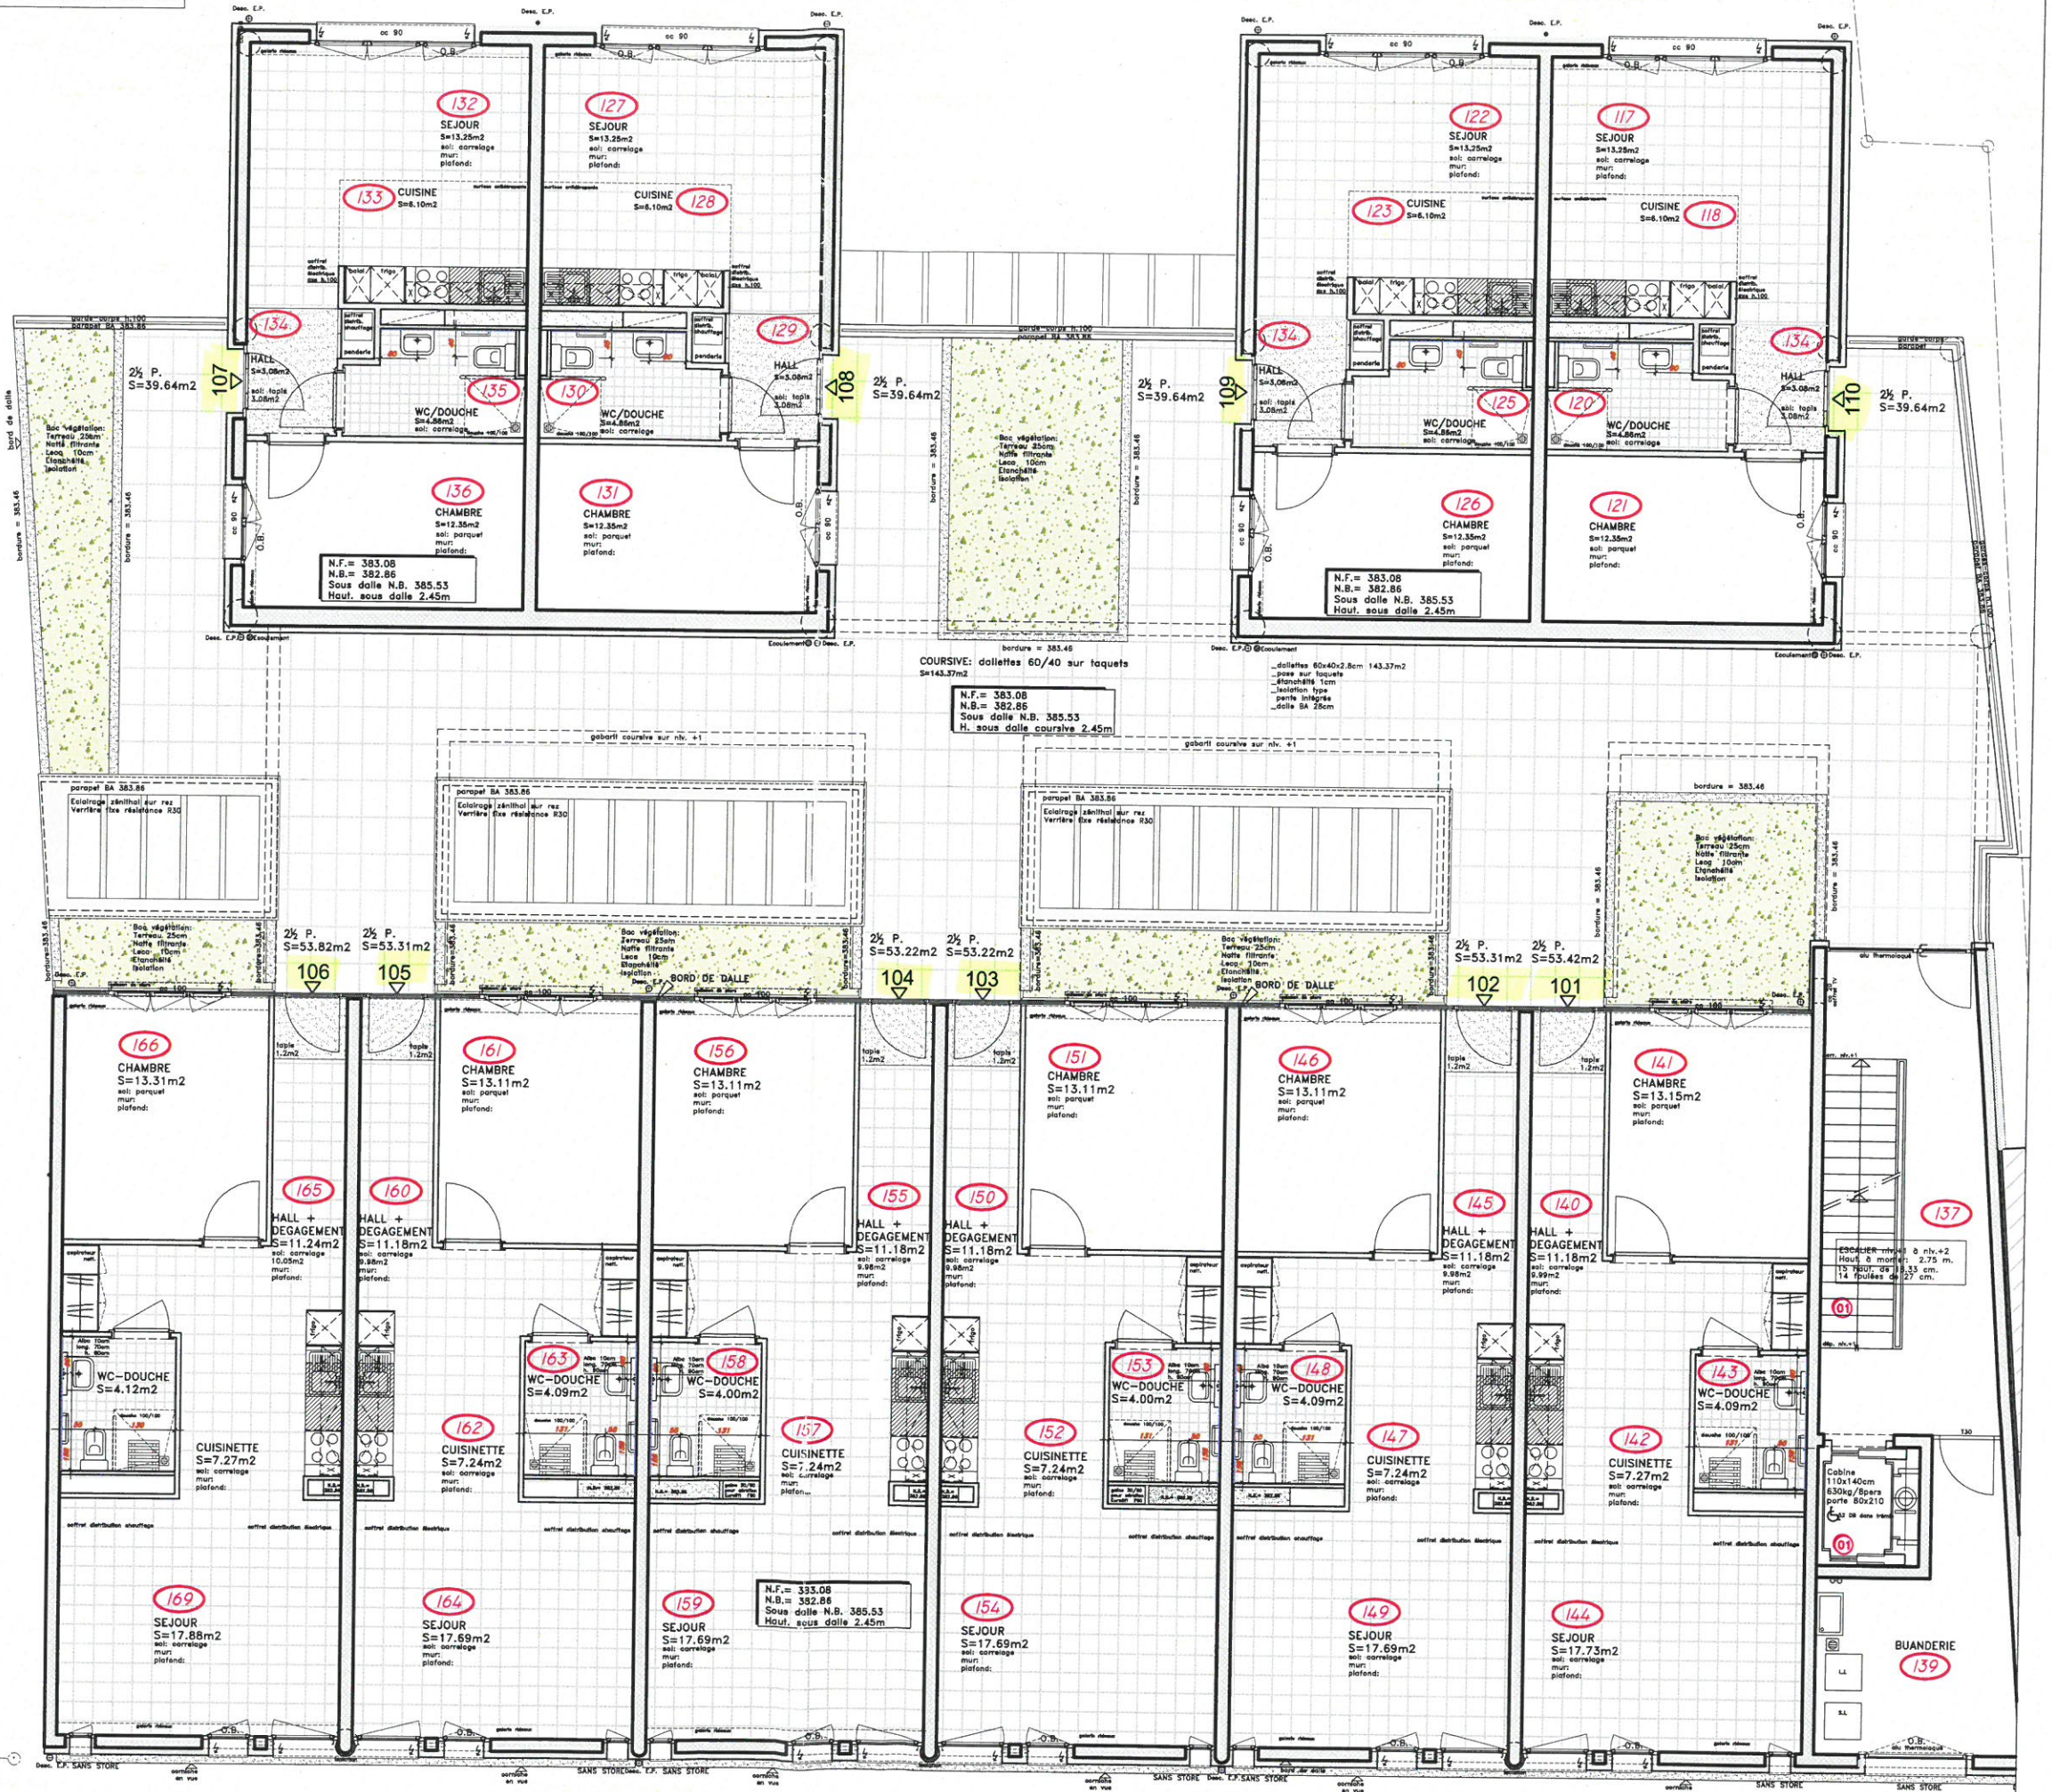

Légende des fenêtres :
O.F. = ouverture à la française
O.B. = oscillant battant
O.N. = ouverture pour le nettoyage

CITE VEVEY
COMMERCES - LOGEMENTS PROTEGES
BUREAUX - LOGEMENTS - PARKING

NIVEAU +1

BEAU-SEJOUR

PEZZOLI & ASSOCIES, ARCHITECTES SA

RUE DU SILO 9 - 1020 RENENS - TEL. 021/637 38 38 - FAX 021/637 38 39 - E-MAIL: DESSIN.PEZZOLI@IPROLINK.CH

1023 Crissier
Ch. de la Vierge 12
Tél. 021/6370720
Fax 021/6370721
E-Mail: crissier@hns.ch

Hauser Rutishauser Suter SA
Entrepr. générale

DATE: 30.05.2001
DESS: PT./JSL/BE
MODI: 10.01.2005

PLAN N°: 105
ECHELLE: 1/110